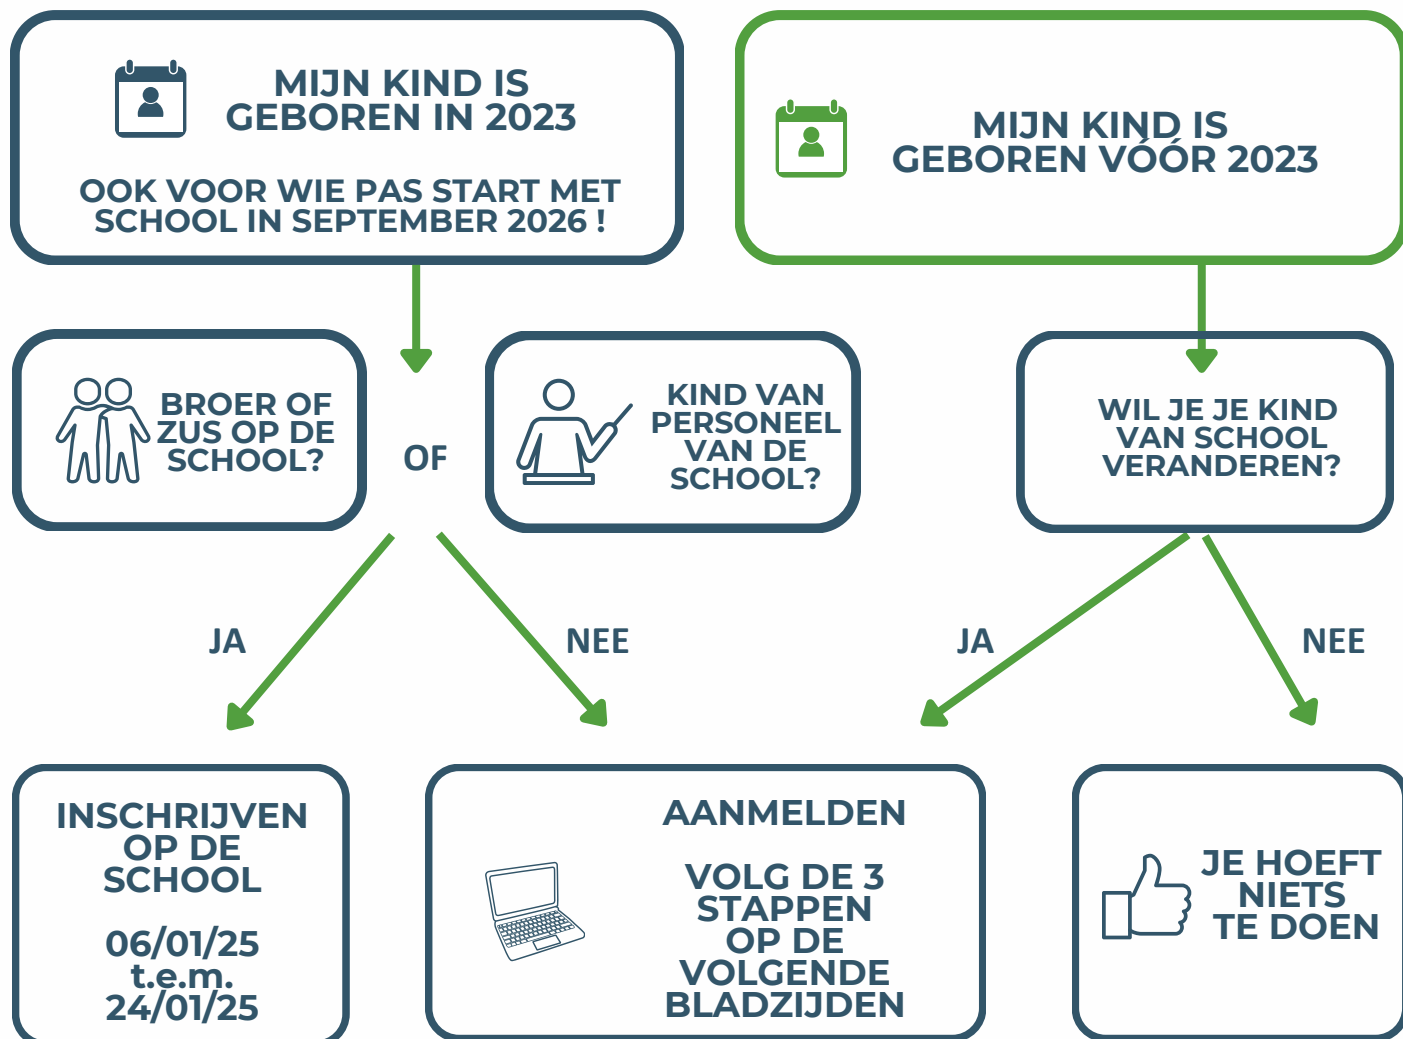

**roos
daal**
ER GROEIT IETS

**IN 2025-2026
NAAR EEN BASISCHOOL
IN ROOSDAAL?**

**EERST AANMELDEN,
DAN PAS INSCHRIJVEN**

**ALLE INFO
WWW.ROOSDAAL.BE/INSCHRIJVEN**

**roos
daal** ER GROEIT IETS

WAT MOET IK DOEN?

TER INFO: VOOR HET SECUNDAIR ONDERWIJS GELDT ER EEN ANDERE AANMELDPROCEDURE.

VRAGEN? HULP NODIG? WIJ HELPEN JE!

Contacteer de helpdesk en maak een afspraak.

meer info: www.roosdaal.be/inschrijven

onderwijs@roosdaal.be